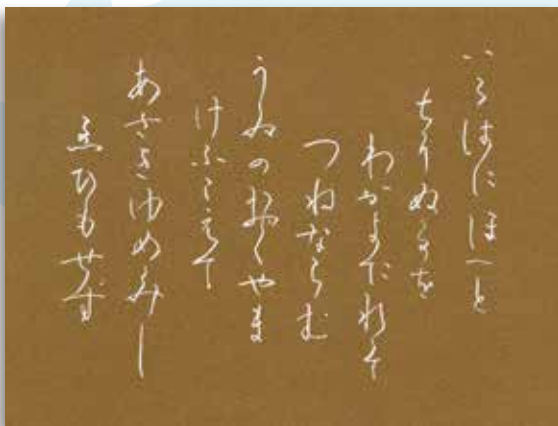

Menso

面相シルクホワイト

超極細

人形の眉や鼻などの線描に。漫画、イラストにも最適。摩耗に強く長持ちするポリエステル筆。

ポリエステル筆だから摩耗に強く長持ちします。

面相シルクホワイト Silk white

超極細

用途 人形の眉や鼻などの線描に。イラストにも最適。

漫画にも

水性顔料インキ

ご使用前に裏面をご覧ください。

他の面相筆ペンシリーズや、透明水彩などと色を混ぜてもキレイです!

illustrator / kamo_chi
Instagram @kamo_chi / Twitter @kamo_chi

呉竹透明水彩セット (KG301-1) 使用 ▶

ブラッシュレタリングにも!

メッセージカード、イラスト制作に

書 / 三岐友華
Instagram @mitsuzumi_tomoka

色あせしない
水性顔料インキ

実物大ペン先

品番	品名	色・型	本体価格	JAN	単位
EH20-1	面相 超極細	シルクホワイト	¥ 600	4562378103043	10
EH20-1C	面相 カートリッジ2本入	シルクホワイト	¥ 400	4562378103050	5

●本チラシの価格は全て税抜表示となっております。
●製品の仕様及びデザインは改良等の理由により予告なく変更・廃止することがあります。