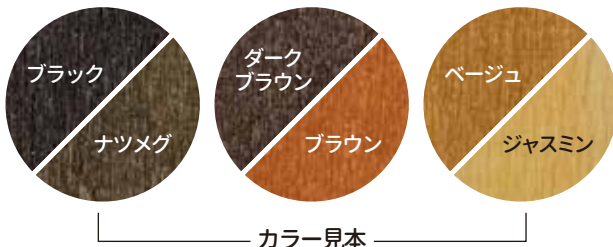

リペア家具カラー 6色セット

6色セットで様々な色の家具に対応!! 油性染料インキ

簡単
補修

家具の色落ちを補修! 目立たなくします!!

テーブル、椅子、筆筒、本棚、ドア、階段、フローリング等、木製品の補修に!

お仏壇の補修にも!

細かい所も塗りやすい!

- ・油性染料インキだから乾燥が早い!
- ・アルコールベースのインキで嫌なニオイがしない!

MADE IN JAPAN

カラー見本

品番	品名	色・型	本体価格	JAN	単位
EH18-4	リペア家具カラー 6色セット	スライドパック	¥990	4562378102176	10
EH18-6	リペア家具カラー 吊り下げ12DP	—	¥11,880	4562378102268	1

- 本チラシの価格は全て税抜表示となっております。
- 製品の仕様及びデザインは改良等の理由により予告なく変更・廃止することがあります。